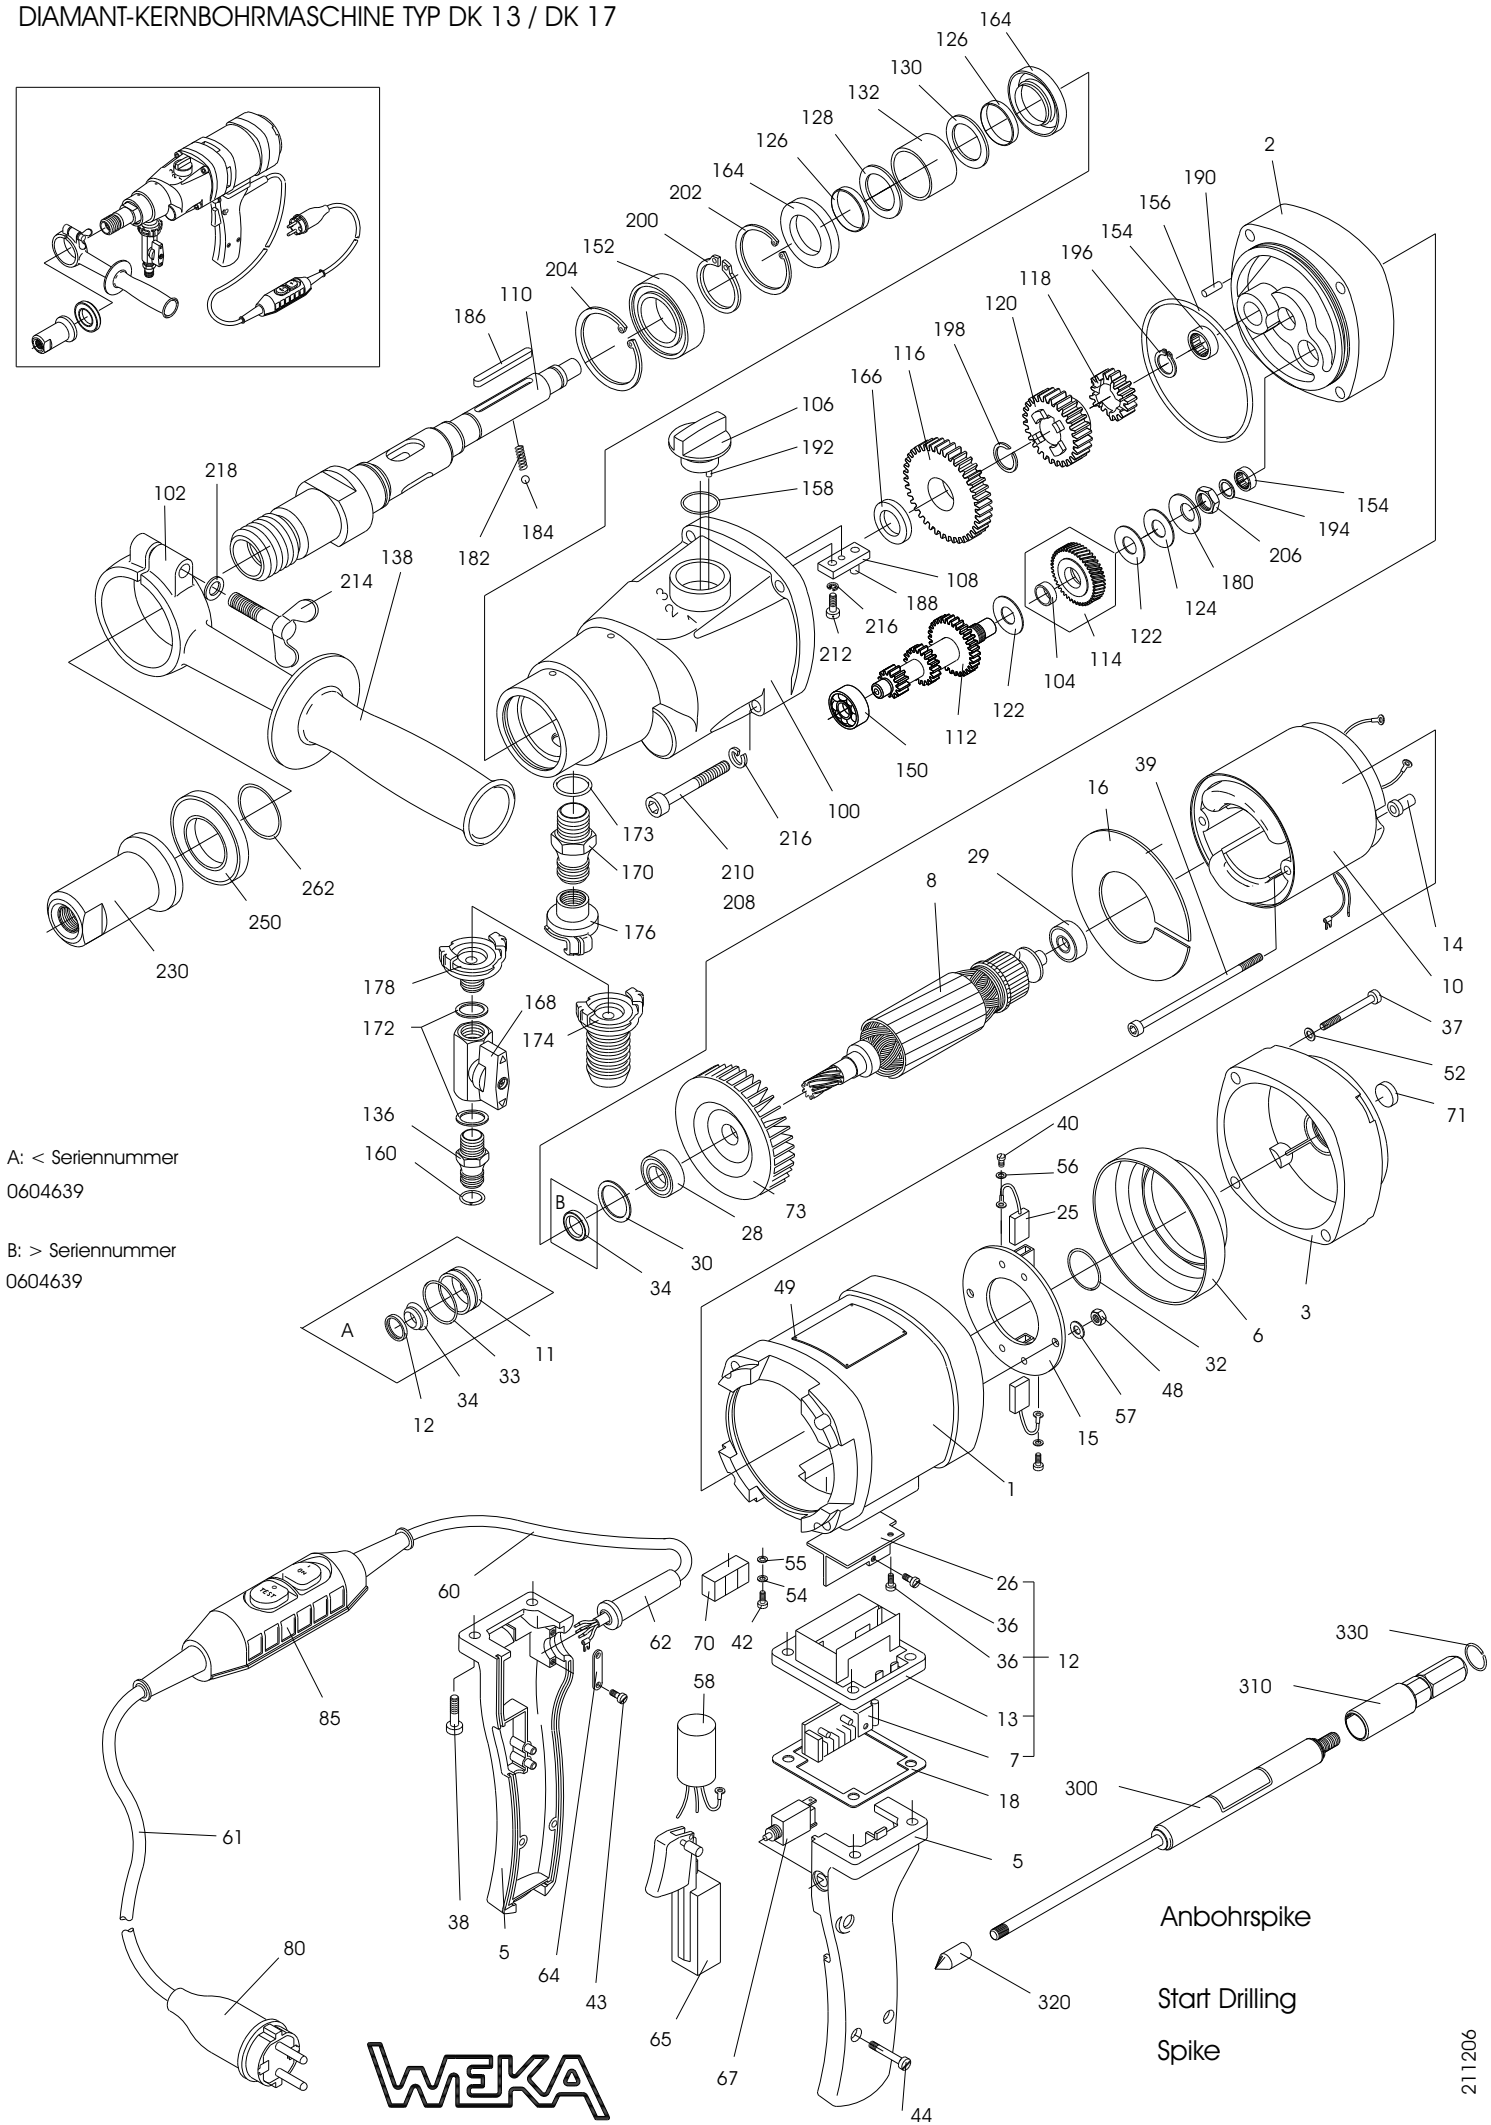

DIAMANT-KERNBOHRMASCHINE TYP DK 13 / DK 17

A: < Seriennummer
0604639

B: > Seriennummer
0604639

Anbohrspike

Start Drilling

Spice

WEKA