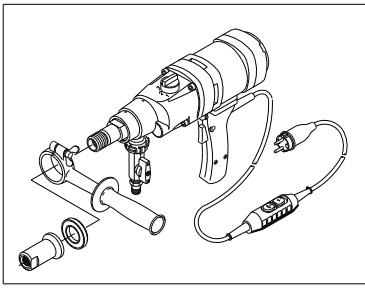

DIAMANT-KERNBOHRMASCHINE TYP DK 13 / DK 17

A: < Seriennummer
0604639

B: > Seriennummer
0604639

Anbohrspike

Start Drilling

Spice

WEKA