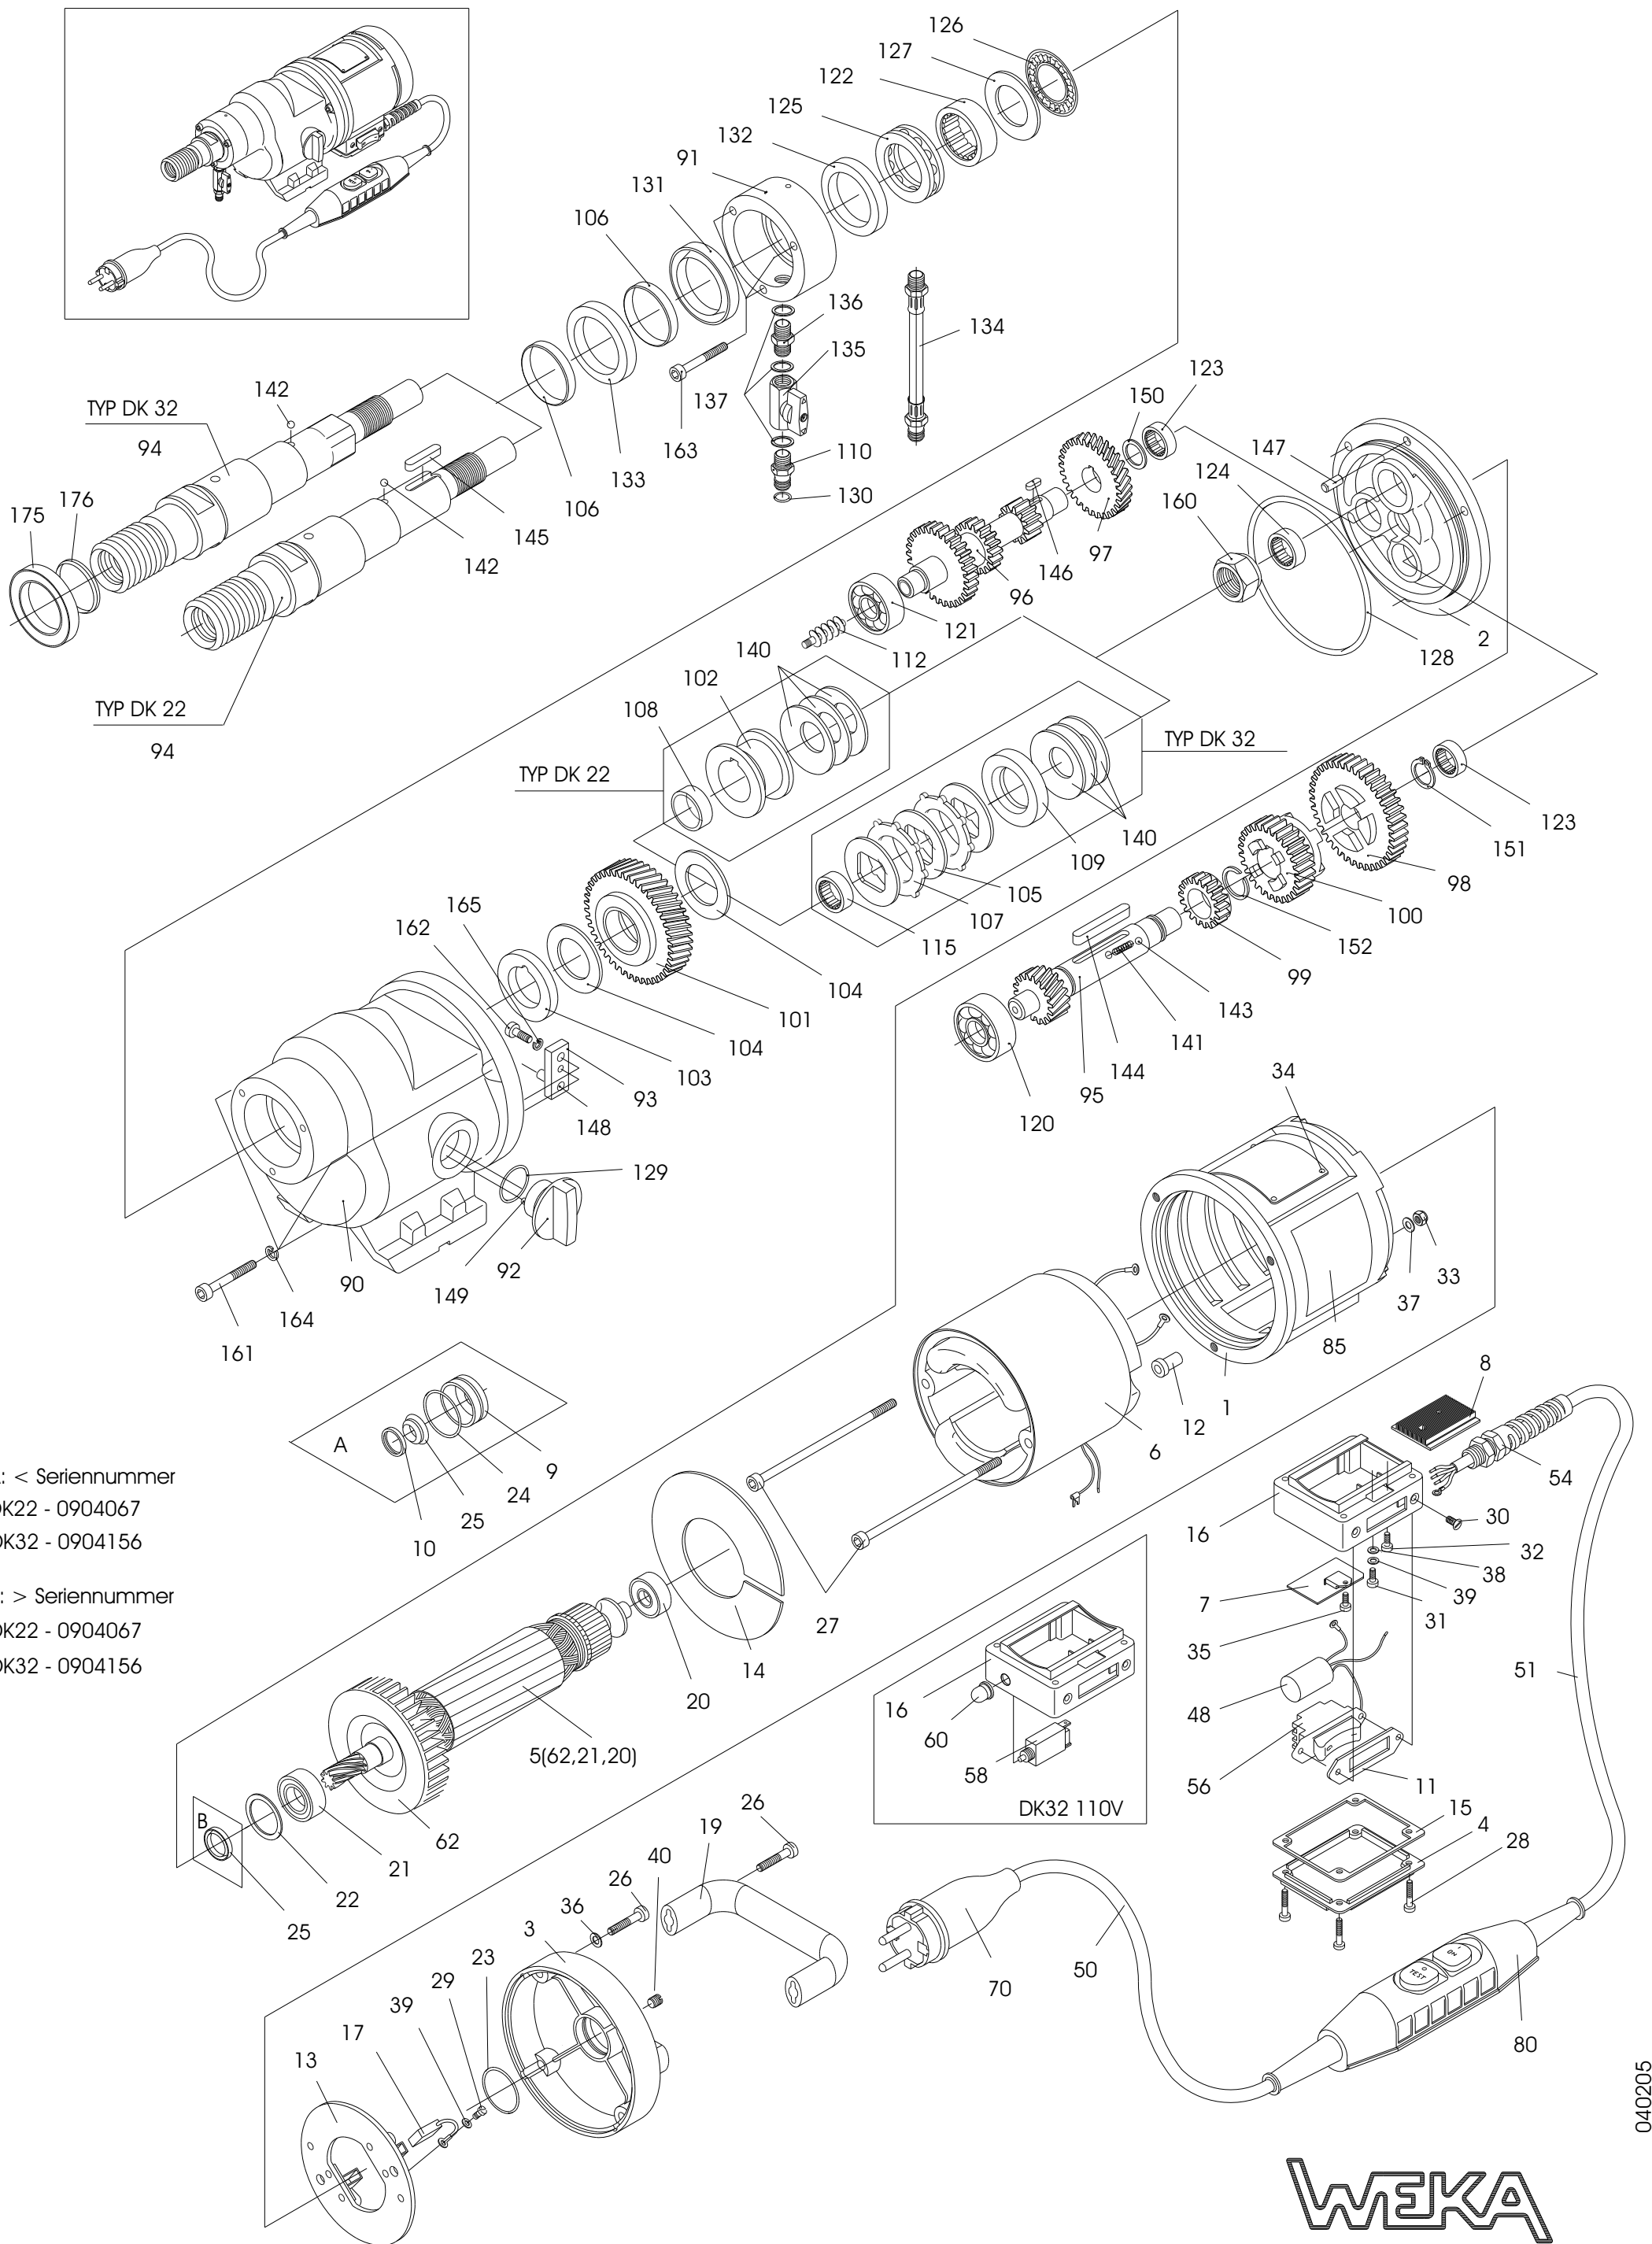

DIAMANT - KERNBOHRMASCHINE TYP DK 22 (L,S), DK 32

A: < Seriennummer
DK22 - 0904067
DK32 - 0904156

B: > Seriennummer
DK22 - 0904067
DK32 - 0904156